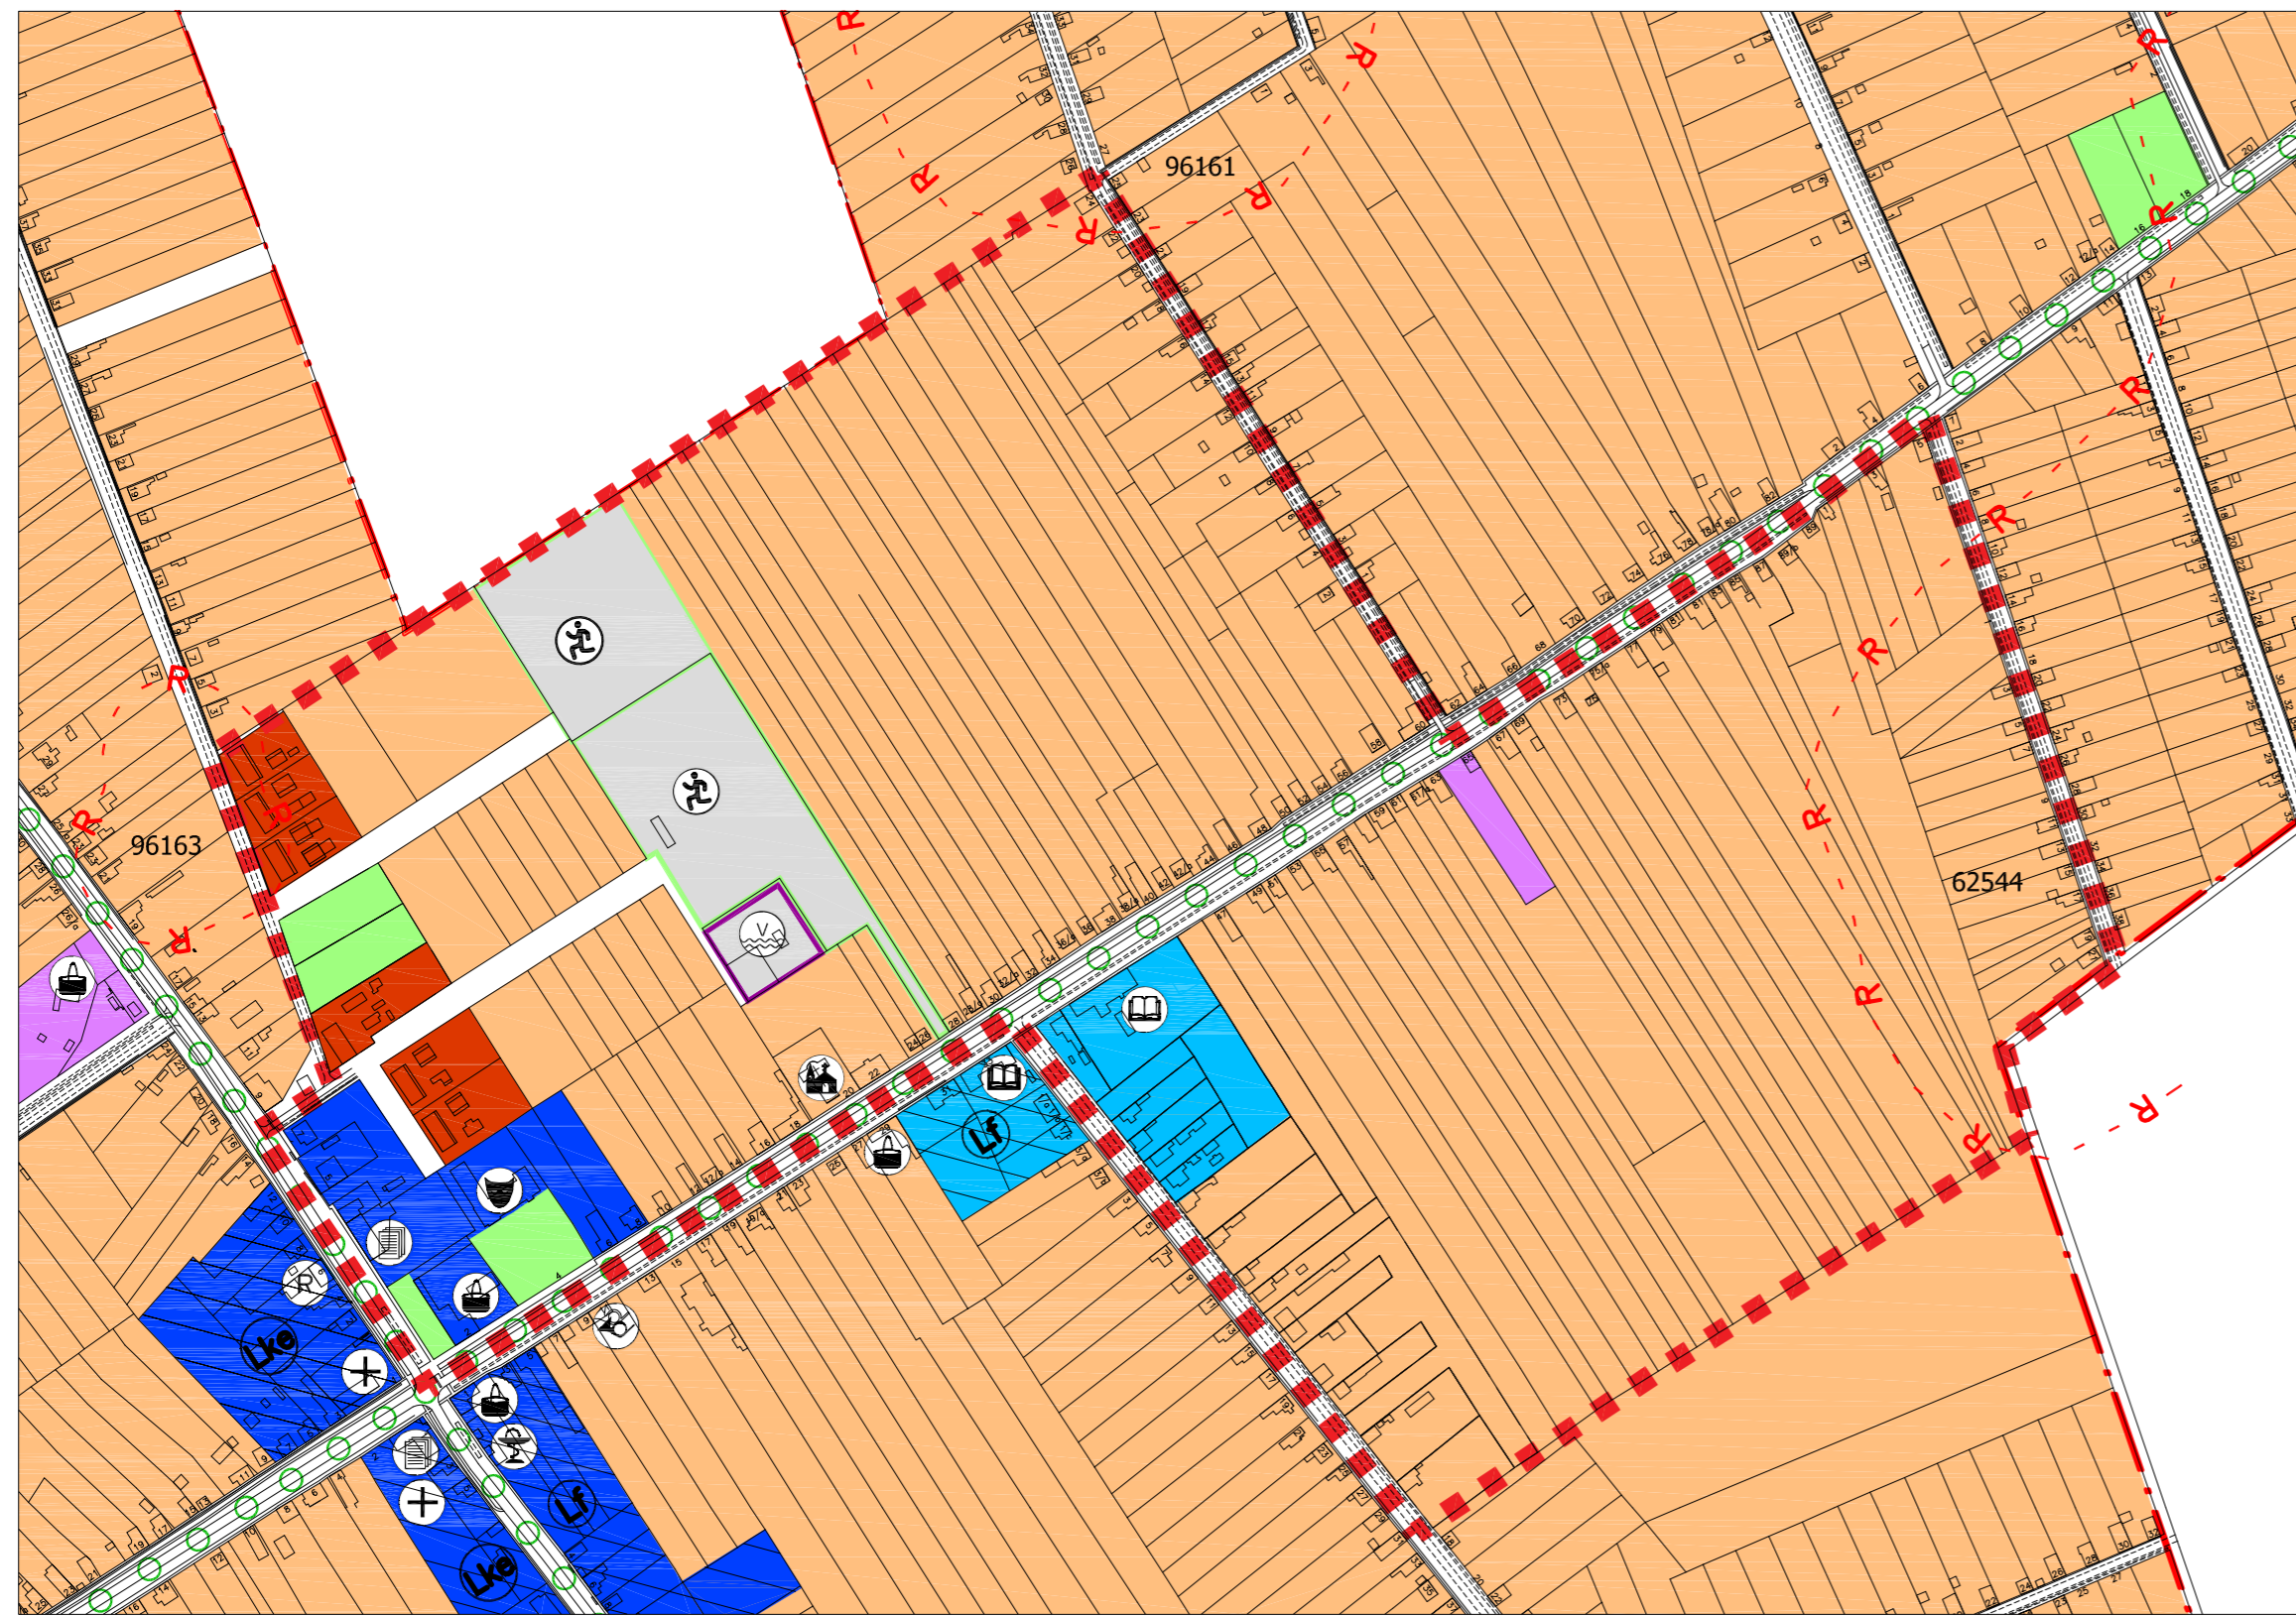

DOMBEGYHÁZ

TELEPÜLÉSRENDEZÉSI TERV

1:20000

Jelmagyarázat

-  Tervezési terület határa
-  Belterület határa
-  Településközpont
-  Központi vegyes terület
-  Kertvárosias lakóterület
-  Falusias lakóterület
-  Kertes mezőgazd. terület
-  Kereskedelmi szolg. terület
-  Ipari terület
-  Különleges terület
-  Közmű üzemi terület
-  Zöldterület
-  Általános közlekedési ter.
-  Tervezett terület felhaszn. eredeti használattal
-  Régészeti lelőhely
-  Régészeti lelőhely határa, törzsszáma
-  Fasor (tervezett)

Intézmények

-  Igazgatási
-  Oktatási
-  Művelődési
-  Egyházi
-  Kereskedelmi, vendégl.
-  Egészségügyi
-  Gyógyszertár
-  Rendőrség
-  Posta
-  Sport
-  Temető
-  Vízmű

Rajz megnevezése:
TELEPÜLÉSSZERKEZETI TERV
BELTERÜLET - MÓDOSÍTOTT

Vezető tervező:
Torma Gyöngyi
TT/1 04-0135
vezető tervező

Beosztott tervező
Benkő Lajos
Településmérnök

Méretarány: 1: 5 000

Dátum:
2023. 03.
Rajzszám:
T-2m