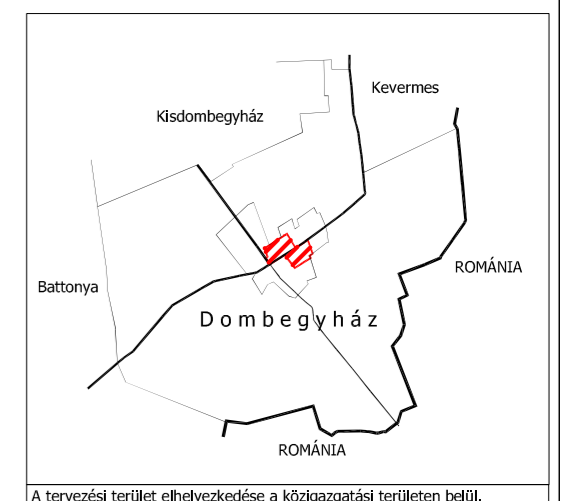

Intézmények

- Igazgatási
- Oktatási
- Művelődési
- Egyházi
- Kereskedelmi, vendégl.
- Egészségügyi
- Gyógyszertár
- Rendőrség
- Posta
- Sport
- Temető
- Vízmű