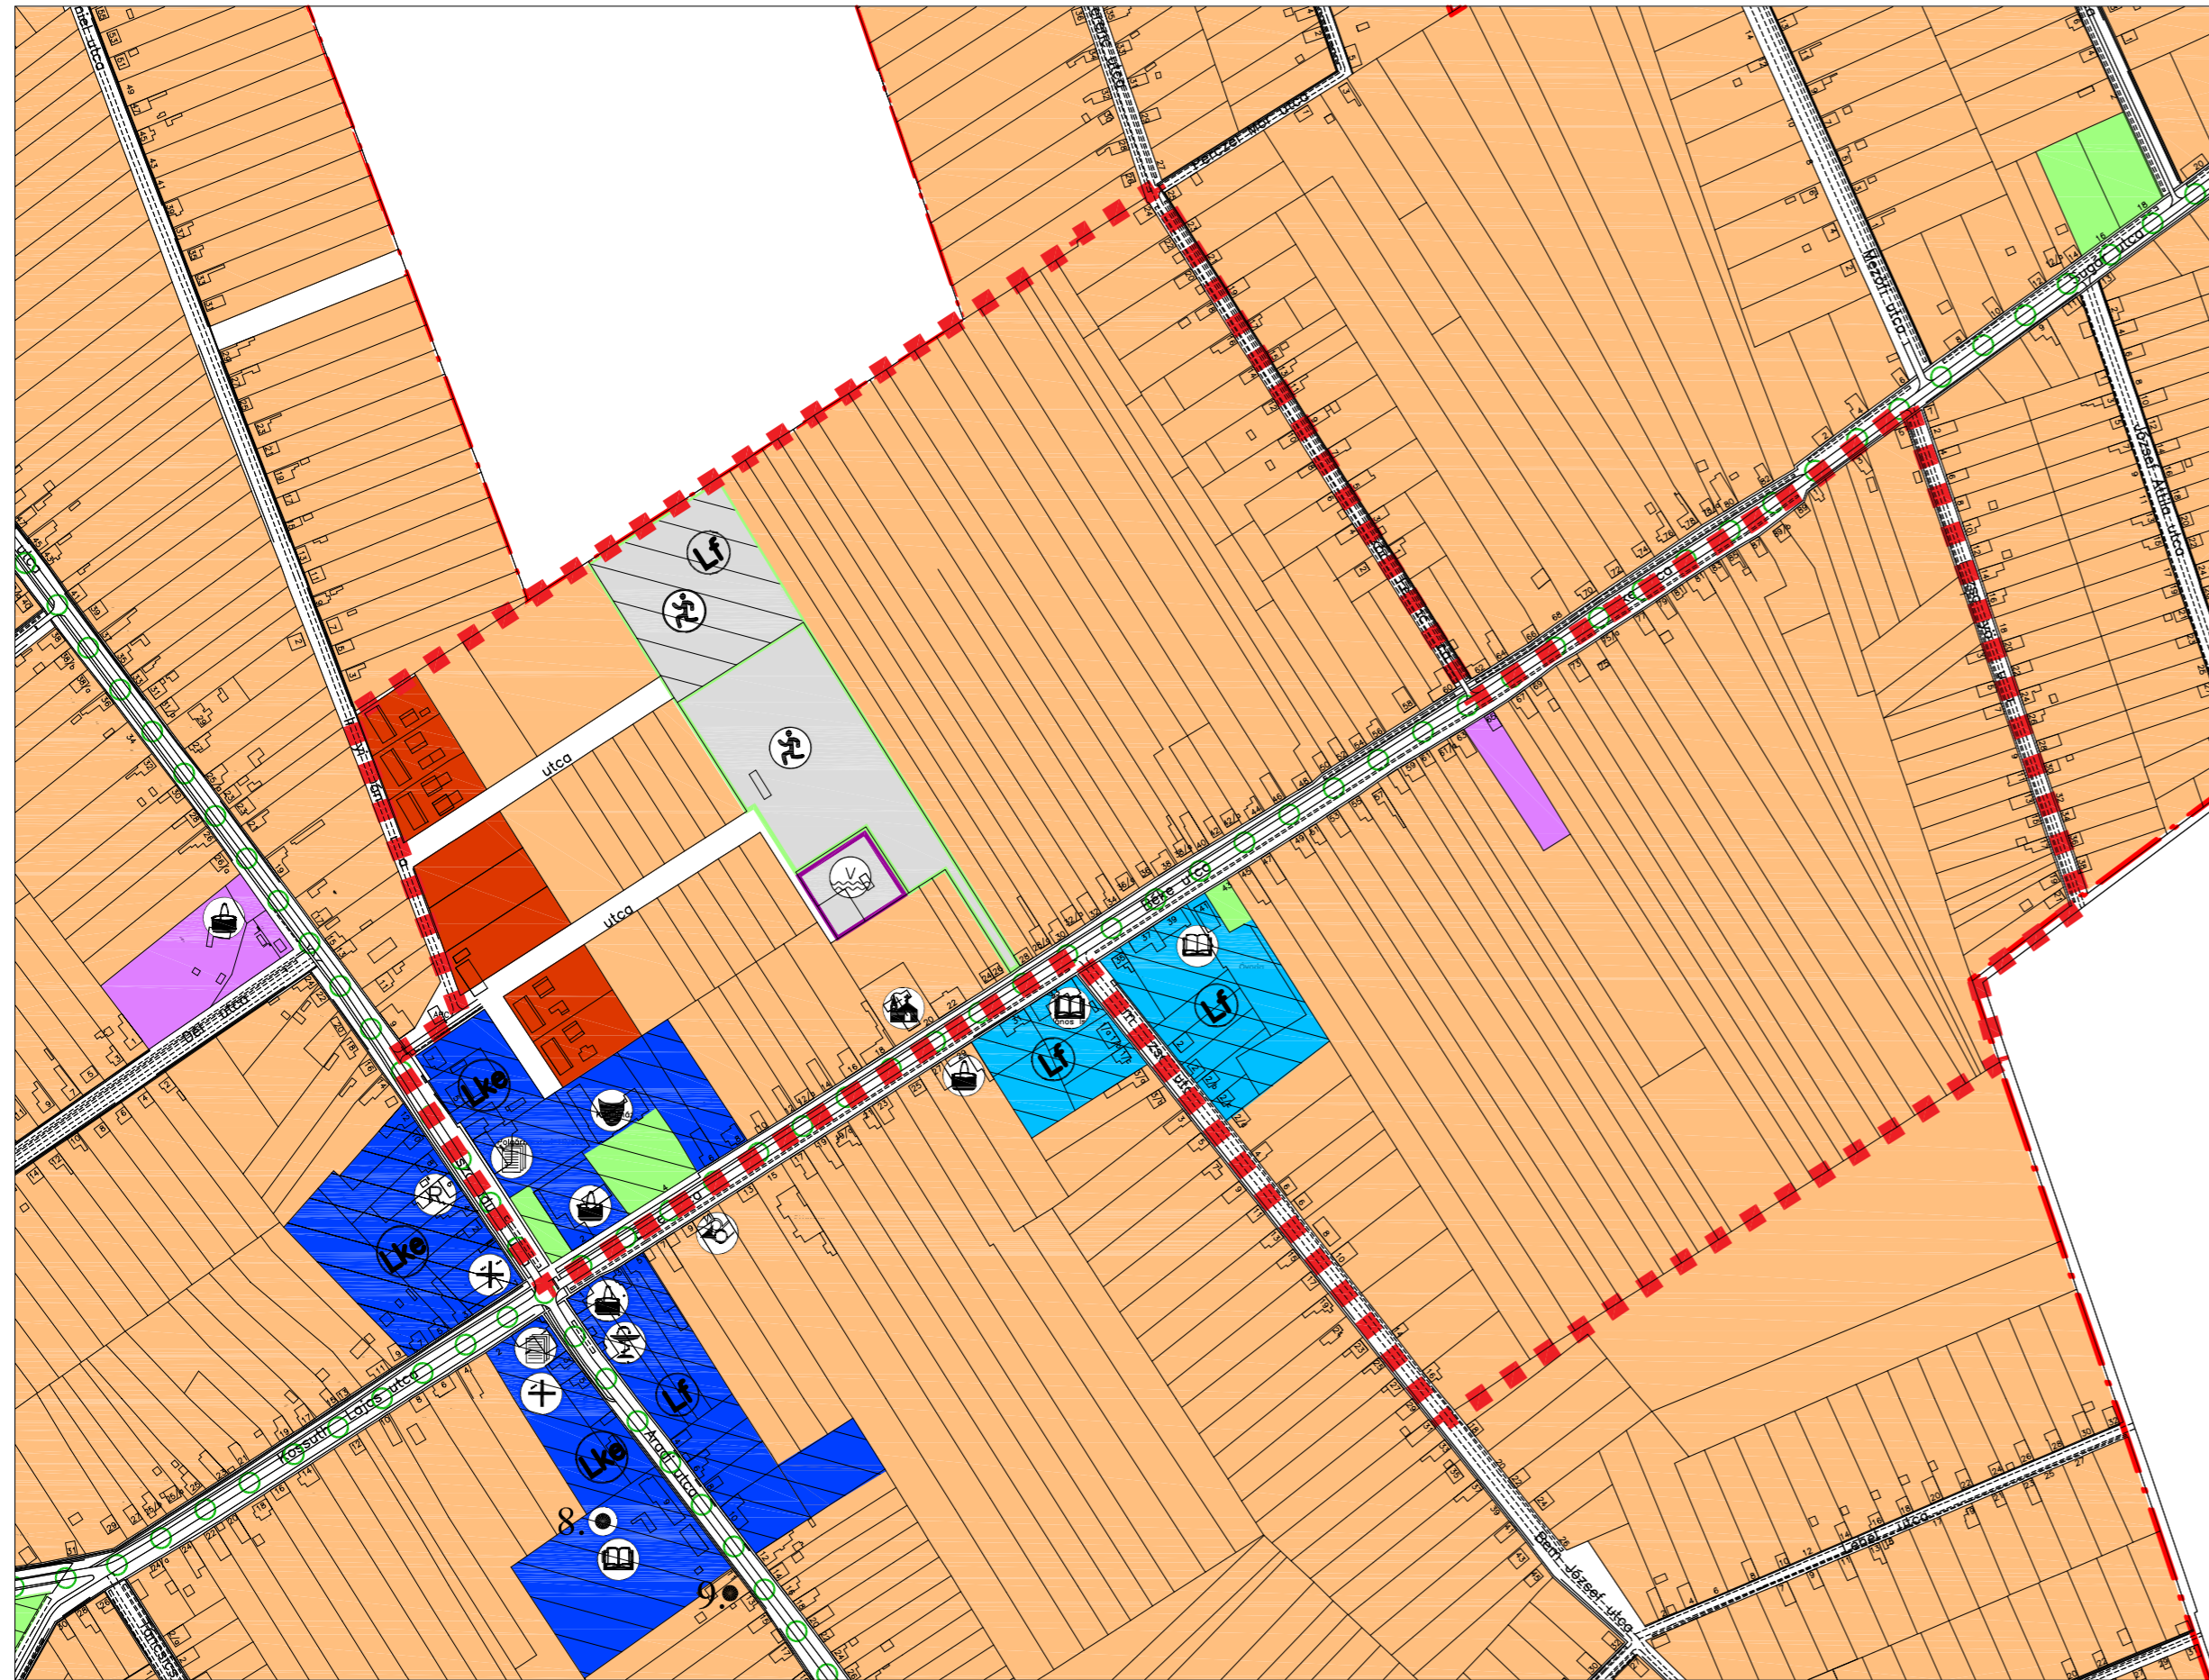

DOMBEGYHÁZ

TELEPÜLÉSRENDEZÉSI TERV

1:20000

Jelmagyarázat

-  Tervezési terület határa
-  Belterület határa
-  Településközpont
-  Központi vegyes terület
-  Kertvárosias lakóterület
-  Falusias lakóterület
-  Kertes mezőgazd. terület
-  Kereskedelmi szolg. terület
-  Ipari terület
-  Különleges terület
-  Közmű üzemi terület
-  Zöldterület
-  Általános közlekedési ter.
-  Tervezett terület felhaszn. eredeti használattal
-  Régészeti lelőhely
-  Fasor (tervezett)

Intézmények

-  Igazgatási
-  Oktatási
-  Művelődési
-  Egyházi
-  Kereskedelmi, vendégl.
-  Egészségügyi
-  Gyógyszertár
-  Rendőrség
-  Posta
-  Sport
-  Temető
-  Vízmű

Rajz megnevezése: TELEPÜLÉSSZERKEZETI TERV BELTERÜLET - HATÁLYOS	
Vezető tervező: Torma Gyöngyi TT/1 04-0135 vezető tervező	
Beosztott tervező Benkő Lajos Településmérnök	
Méretarány: 1: 5 000	
Dátum: 2023. 03.	
Rajzszám: T-2	