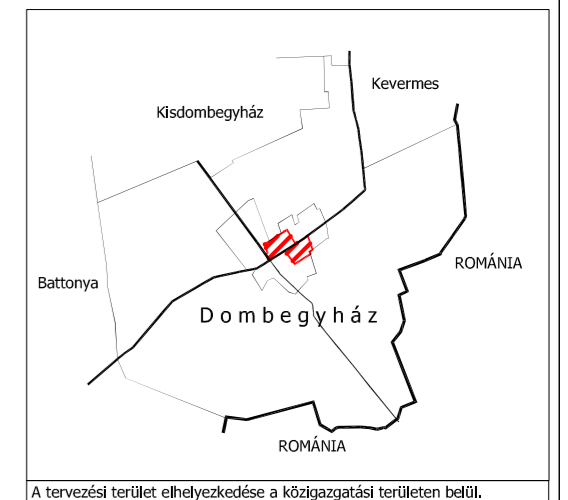

DOMBEGYHÁZ

TELEPÜLÉSRENDEZÉSI TERV

1:20000

Jelmagyarázat

-  Tervezési terület határa
-  Belterület határa
-  Településközpont
-  Központi vegyes terület
-  Kertvárosias lakóterület
-  Falusias lakóterület
-  Kertes mezőgazd. terület
-  Kereskedelmi szolg. terület
-  Ipari terület
-  Különleges terület
-  Közmű üzemi terület
-  Zöldterület
-  Általános közlekedési ter.
-  Tervezett terület felhaszn. eredeti használattal
-  Régészeti lelőhely
-  Fasor (tervezett)

Intézmények

-  Igazgatási
-  Oktatási
-  Művelődési
-  Egyházi
-  Kereskedelmi, vendégl.
-  Egészségügyi
-  Gyógyszertár
-  Rendőrség
-  Posta
-  Sport
-  Temető
-  Vízmű

Rajz megnevezése: TELEPÜLÉSSZERKEZETI TERV BELTERÜLET - HATÁLYOS	
Vezető tervező: Torma Gyöngyi TT/1 04-0135 vezető tervező	
Beosztott tervező Benkő Lajos Településmérnök	
Méretarány: 1: 5 000	
Dátum: 2023. 03.	
Rajzszám: T-2	