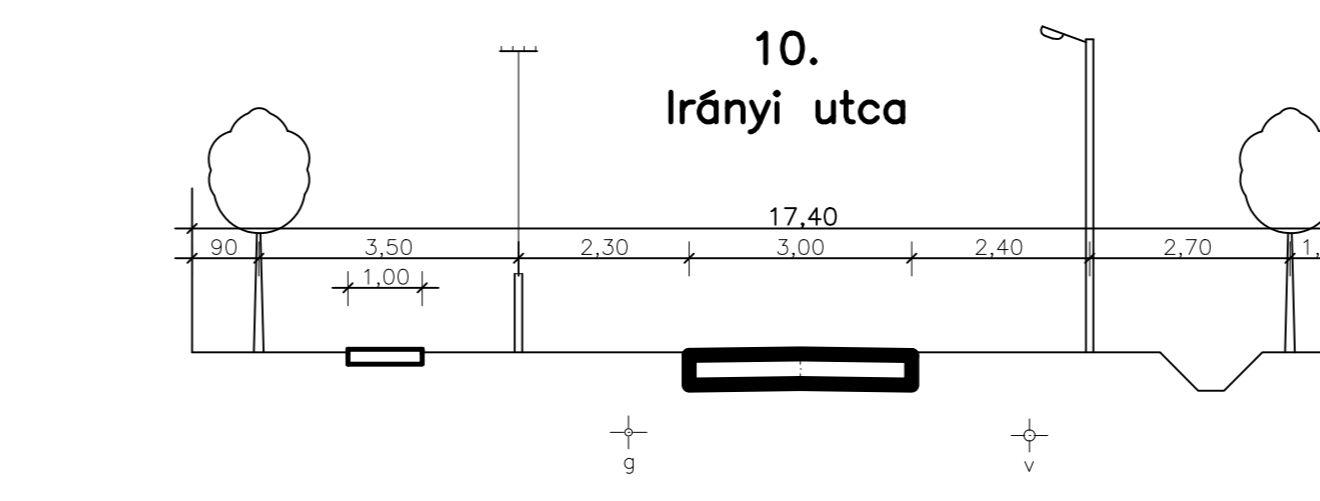

# DOMBEGYHÁZ

## MINTAKERESZTSZELVÉNYEK

M=1:100

**Tér és Terület Bt**  
 Gyula, Hajnal u. 25.

Rajz megnevezése:  
**MINTAKERESZTSZELVÉNYEK**

Tervező:  
 Fehér G., Botyánszki Gy.

Szerkesztő:

Egyeztetve: Dátum:  
2003.08.

Rajzsorszám:  
**1-7**