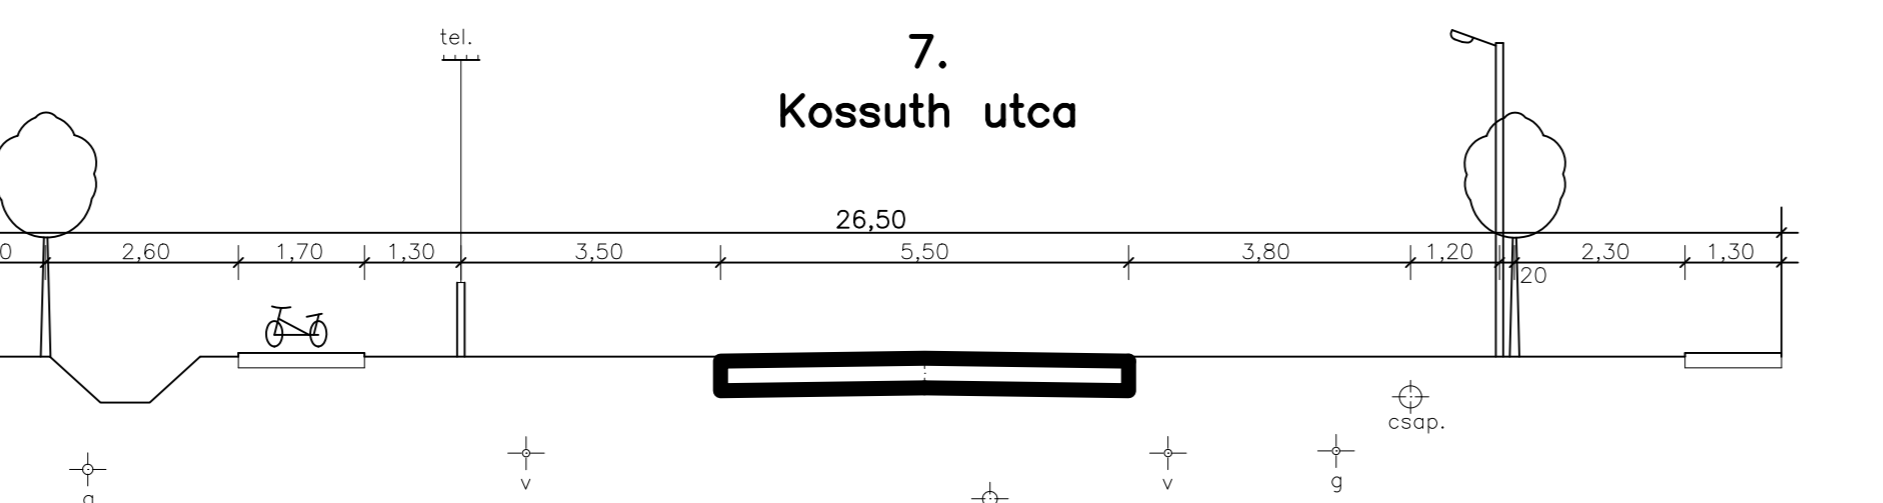

## MINTAKERESZTSZELVÉNYEK

M=1:100

**Tér és Terület Bt**  
 Gyula, Hajnal u. 25.

Rajz megnevezése:  
**MINTAKERESZTSZELVÉNYEK**

Tervező:  
 Fehér G., Botyánszki Gy.

Szerkesztő:

Egyeztetve: Dátum:  
2003.08.

Rajzsorszám:  
**1-7**