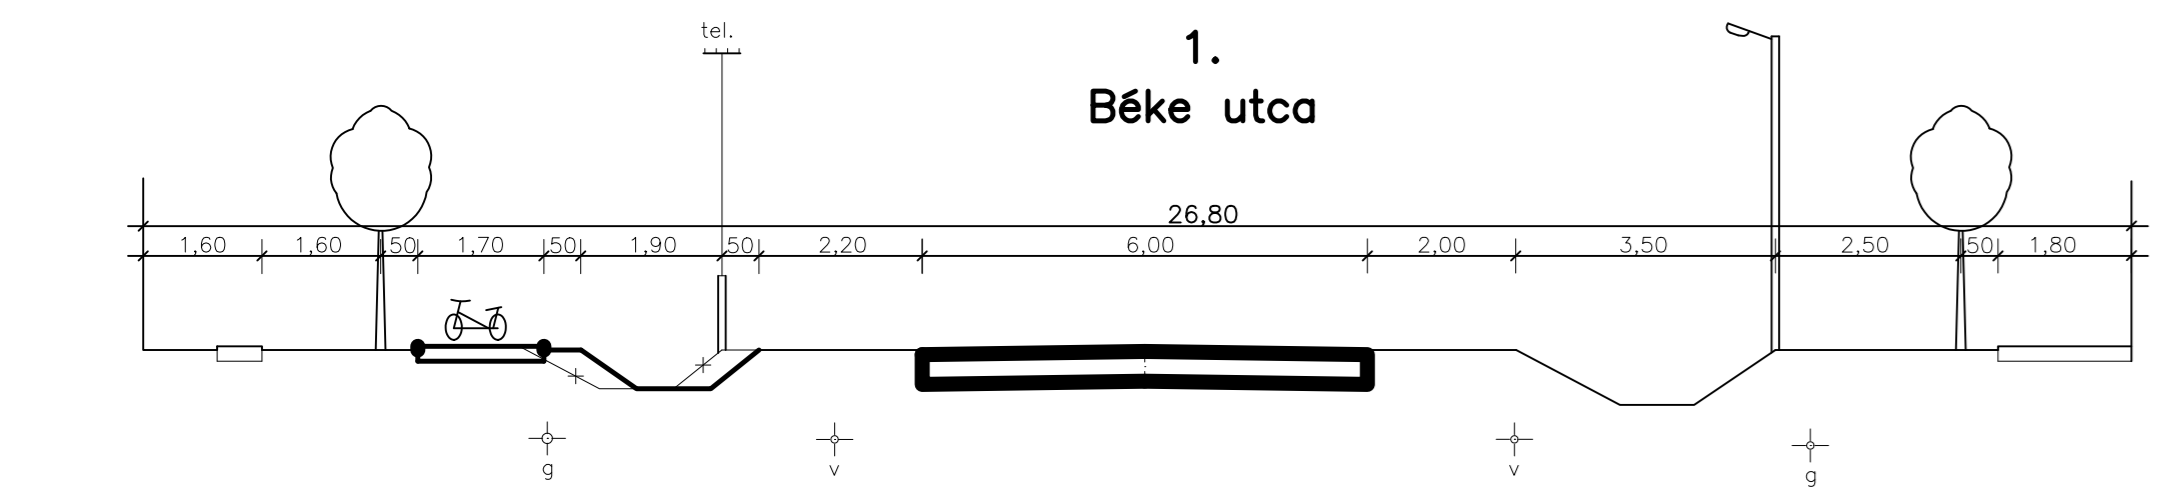

# DOMBEGYHÁZ

## MINTAKERESZTSZELVÉNYEK

M=1:100

**Tér és Terület Bt**  
 Gyula, Hajnal u. 25.

Rajz megnevezése:  
**MINTAKERESZTSZELVÉNYEK**

Tervező:  
 Fehér G., Botyánszki Gy.

Szerkesztő:

Egyeztetve: Dátum:  
2003.08.

Rajzsorszám:  
**1-7**