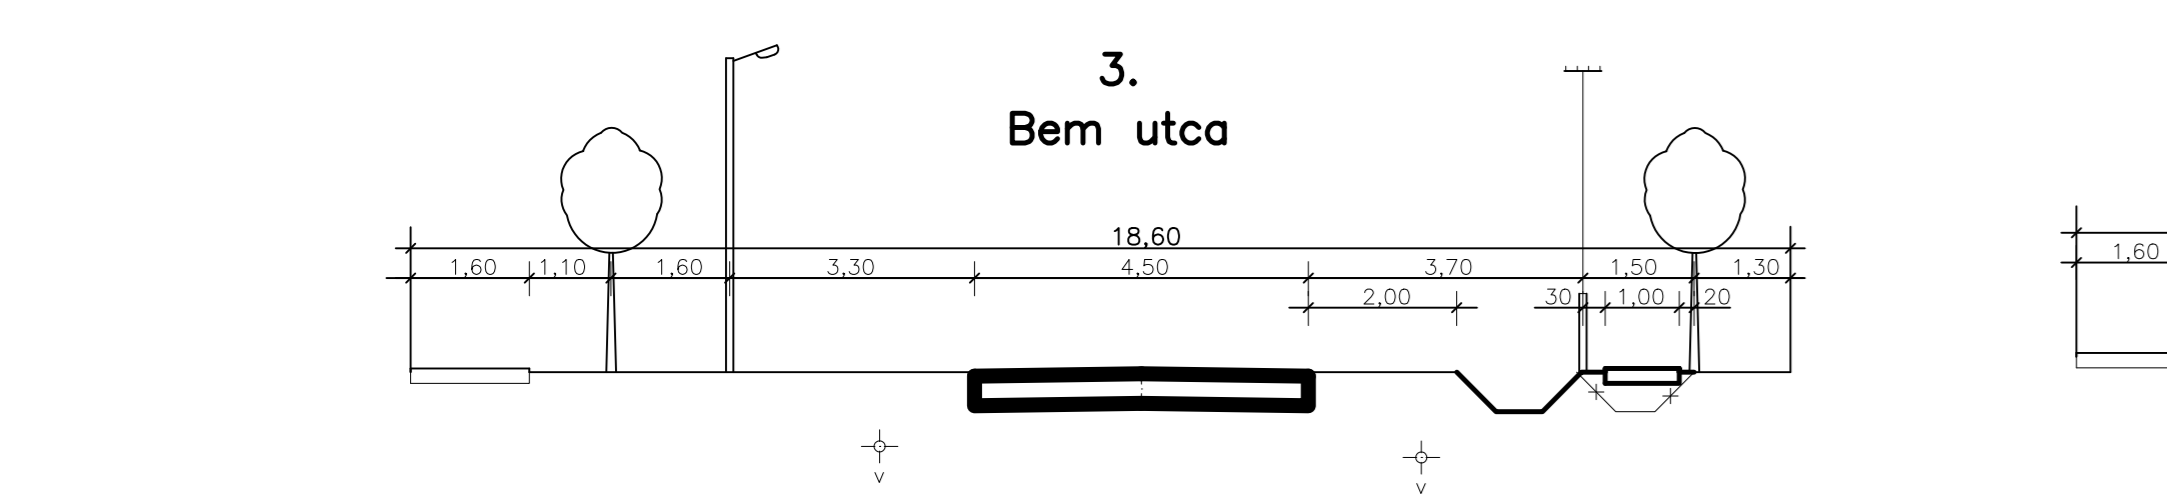

# DOMBEGYHÁZ

## MINTAKERESZTSZELVÉNYEK

M=1:100

**Tér és Terület Bt**  
 Gyula, Hajnal u. 25.

Rajz megnevezése:  
**MINTAKERESZTSZELVÉNYEK**

Tervező:  
 Fehér G., Botyánszki Gy.

Szerkesztő:

Egyeztetve: Dátum:  
2003.08.

Rajzsorszám:  
**1-7**