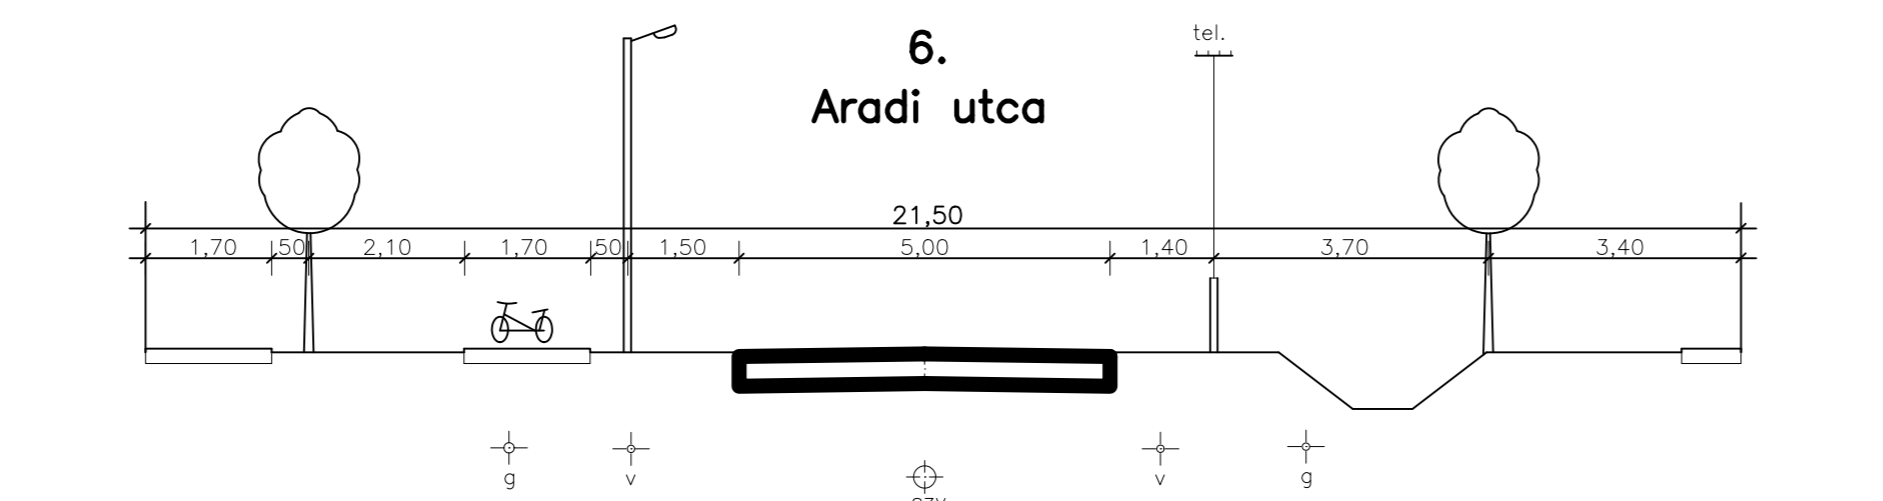

# DOMBEGYHÁZ

## MINTAKERESZTSZELVÉNYEK

M=1:100

**Tér és Terület Bt**  
 Gyula, Hajnal u. 25.

Rajz megnevezése:  
**MINTAKERESZTSZELVÉNYEK**

Tervező:  
 Fehér G., Botyánszki Gy.

Szerkesztő:

Egyeztetve: Dátum:  
2003.08.

Rajzsorszám:  
**1-7**