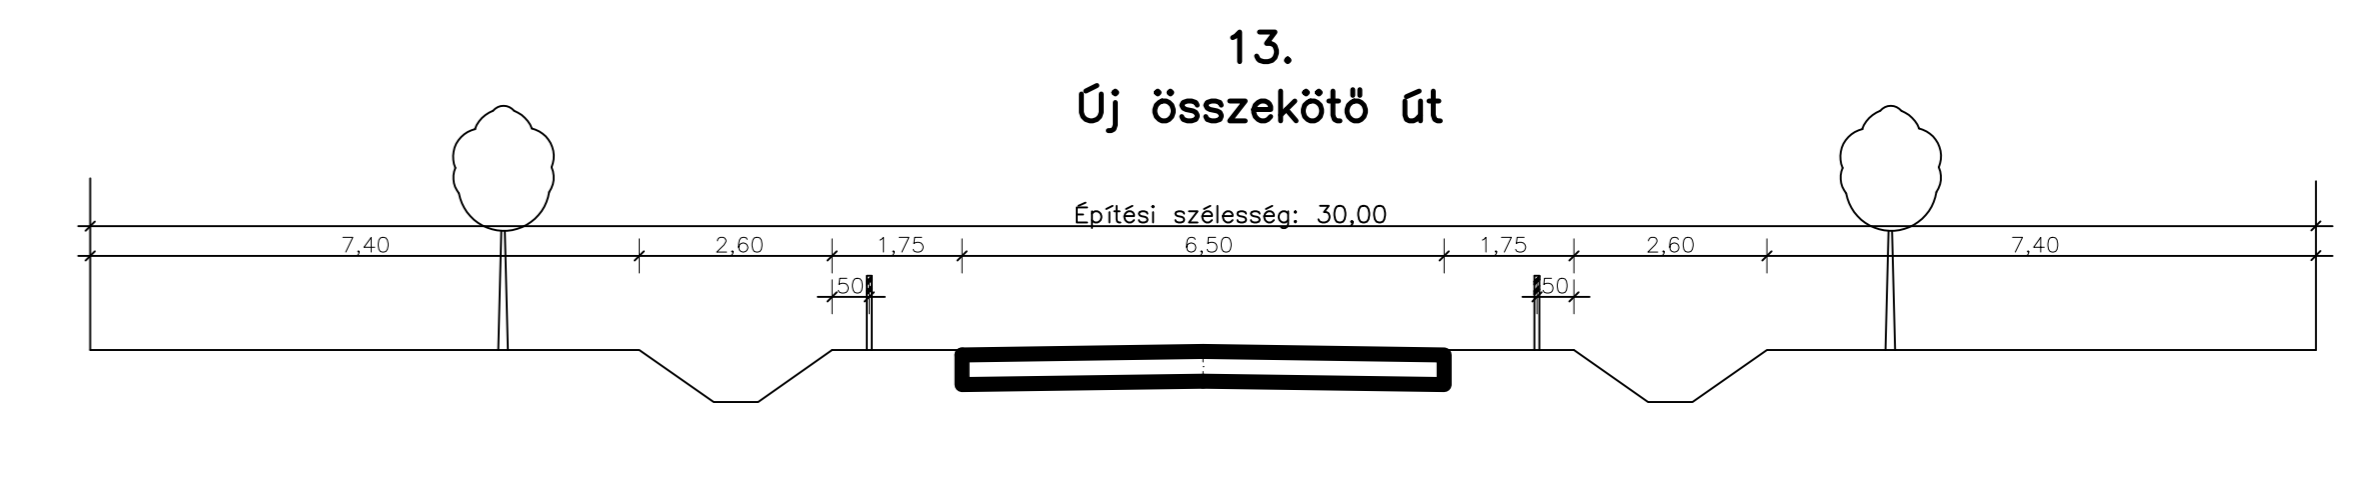

# DOMBEGYHÁZ

## MINTAKERESZTSZELVÉNYEK

M=1:100

**Tér és Terület Bt**  
 Gyula, Hajnal u. 25.

Rajz megnevezése:  
**MINTAKERESZTSZELVÉNYEK**

Tervező:  
 Fehér G., Botyánszki Gy.

Szerkesztő:

Egyeztetve: Dátum:  
2003.08.

Rajzsorszám:  
**1-7**