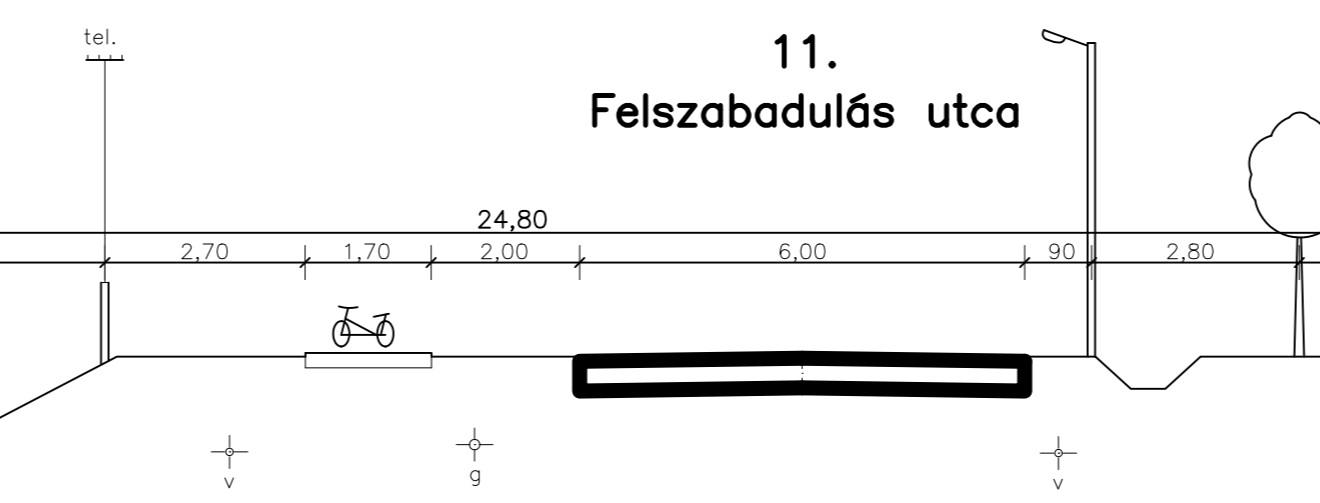

## MINTAKERESZTSZELVÉNYEK

M=1:100

**Tér és Terület Bt**  
 Gyula, Hajnal u. 25.

Rajz megnevezése:  
**MINTAKERESZTSZELVÉNYEK**

Tervező:  
 Fehér G., Botyánszki Gy.

Szerkesztő:

Egyeztetve: Dátum:  
2003.08.

Rajzsorszám:  
**1-7**