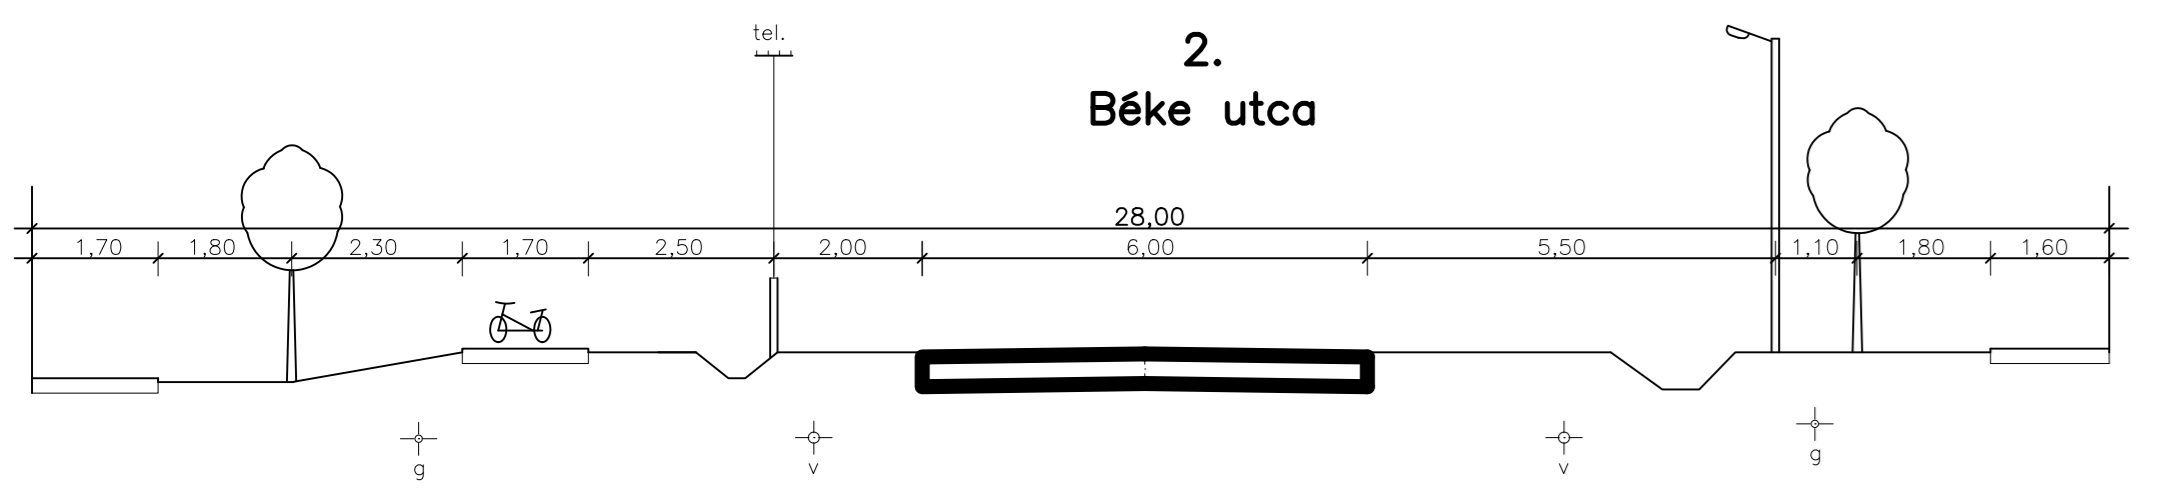

# DOMBEGYHÁZ

## MINTAKERESZTSZELVÉNYEK

M=1:100

**Tér és Terület Bt**  
 Gyula, Hajnal u. 25.

Rajz megnevezése:  
**MINTAKERESZTSZELVÉNYEK**

Tervező:  
 Fehér G., Botyánszki Gy.

Szerkesztő:

Egyeztetve: Dátum:  
2003.08.

Rajzsorszám:  
**1-7**