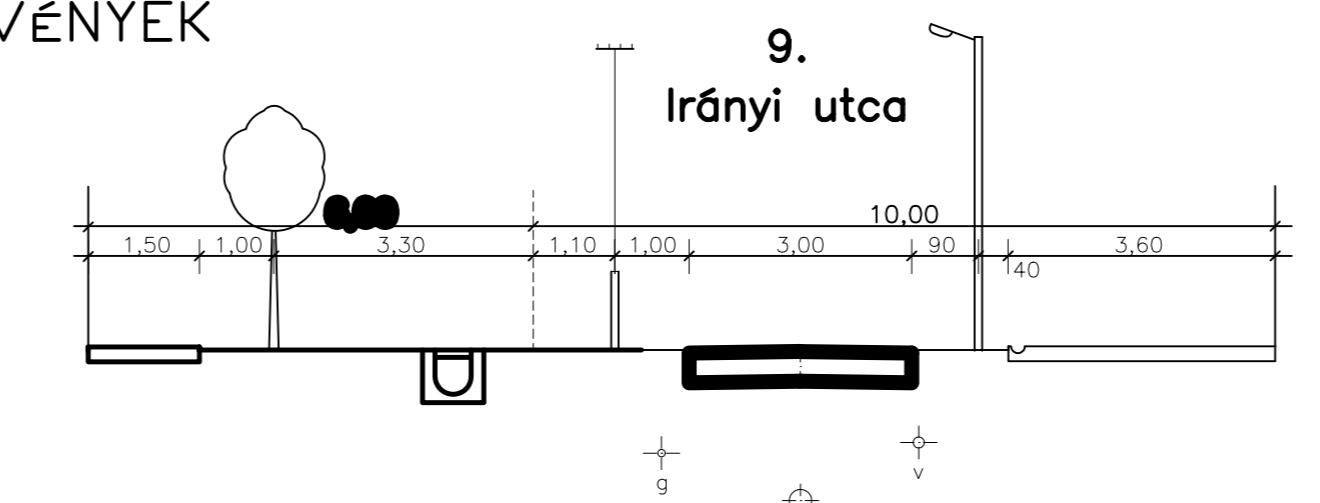

# DOMBEGYHÁZ

## MINTAKERESZTSZELVÉNYEK

M=1:100

**Tér és Terület Bt**  
 Gyula, Hajnal u. 25.

Rajz megnevezése:  
**MINTAKERESZTSZELVÉNYEK**

Tervező:  
 Fehér G., Botyánszki Gy.

Szerkesztő:

Egyeztetve: Dátum:  
2003.08.

Rajzsorszám:  
**1-7**