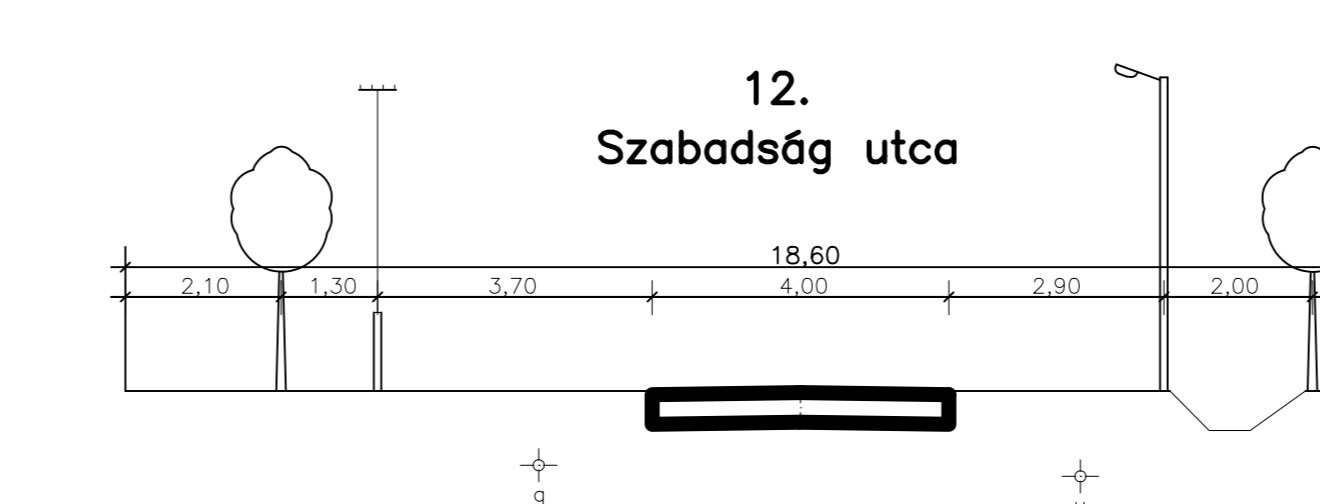

# DOMBEGYHÁZ

## MINTAKERESZTSZELVÉNYEK

M=1:100

**Tér és Terület Bt**  
 Gyula, Hajnal u. 25.

Rajz megnevezése:  
**MINTAKERESZTSZELVÉNYEK**

Tervező:  
 Fehér G., Botyánszki Gy.

Szerkesztő:

Egyeztetve: Dátum:  
2003.08.

Rajzsorszám:  
**1-7**