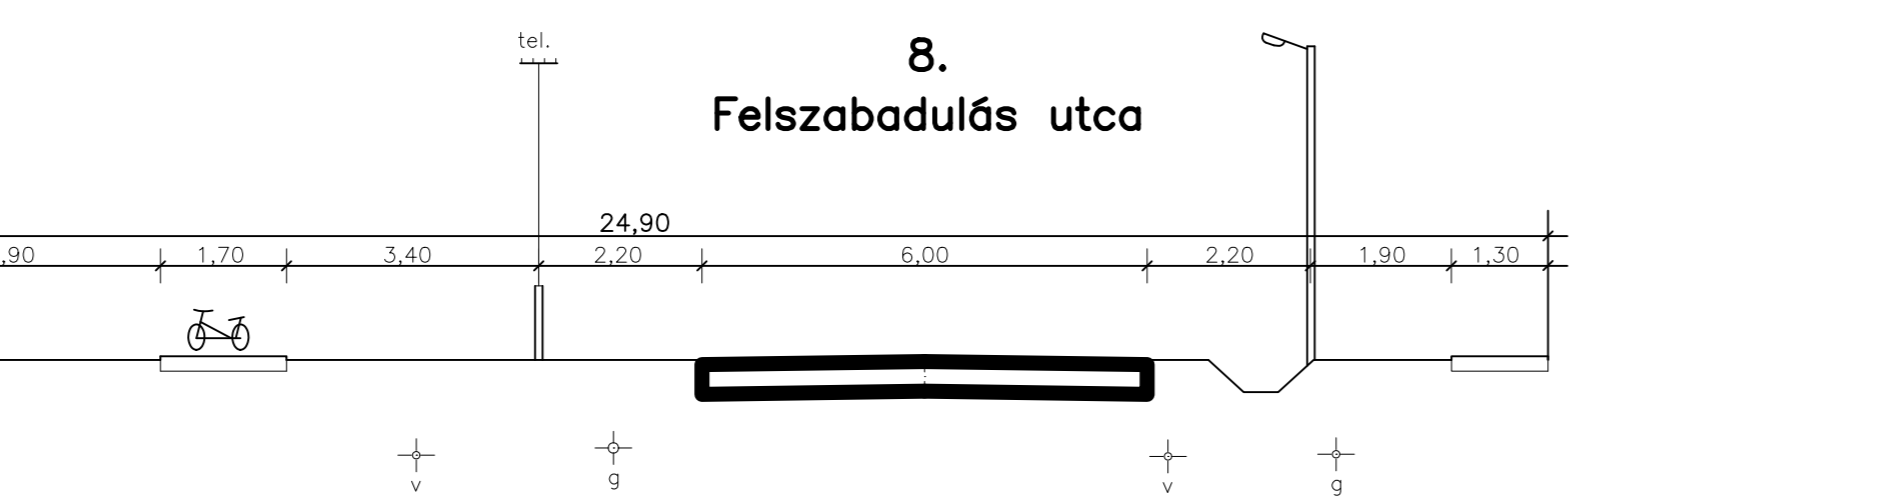

# DOMBEGYHÁZ

## MINTAKERESZTSZELVÉNYEK

M=1:100

**Tér és Terület Bt**  
 Gyula, Hajnal u. 25.

Rajz megnevezése:  
**MINTAKERESZTSZELVÉNYEK**

Tervező:  
 Fehér G., Botyánszki Gy.

Szerkesztő:

Egyeztetve: Dátum:  
2003.08.

Rajzsorszám:  
**1-7**