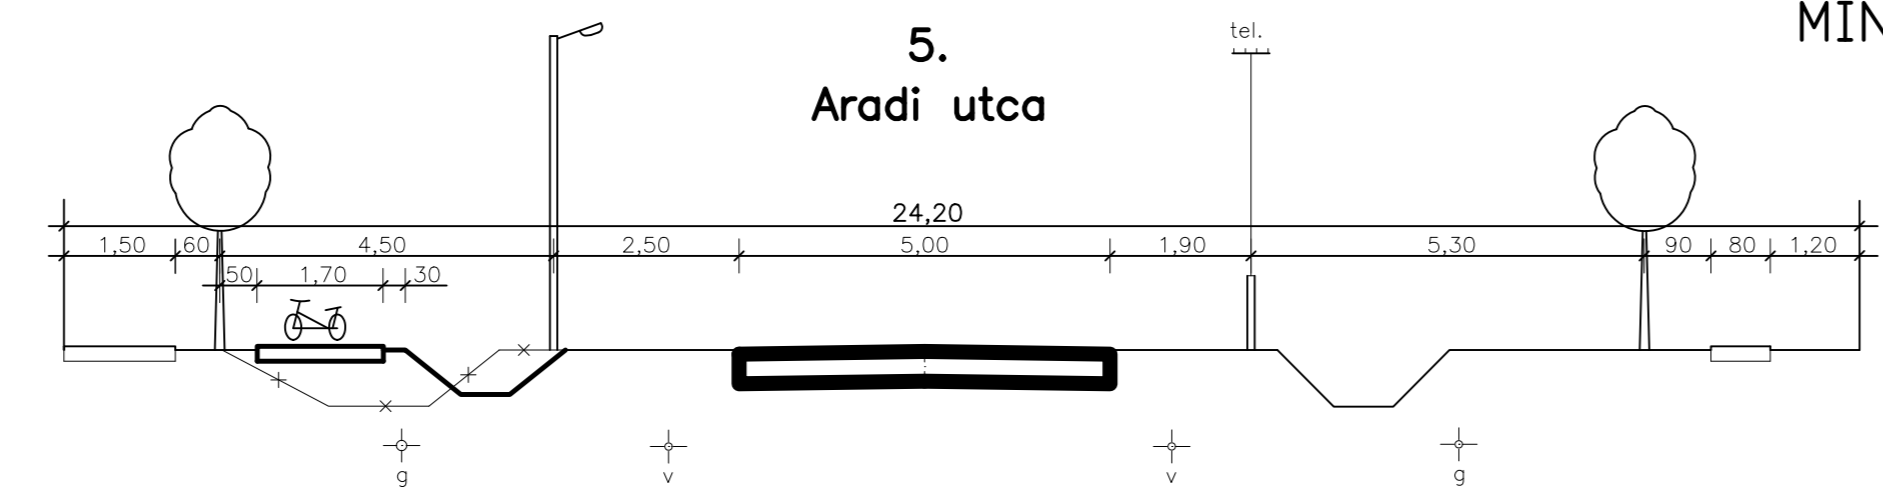

# DOMBEGYHÁZ

## MINTAKERESZTSZELVÉNYEK

M=1:100

**Tér és Terület Bt**  
 Gyula, Hajnal u. 25.

Rajz megnevezése:  
**MINTAKERESZTSZELVÉNYEK**

Tervező:  
 Fehér G., Botyánszki Gy.

Szerkesztő:

Egyeztetve: Dátum:  
2003.08.

Rajzsorszám:  
**1-7**